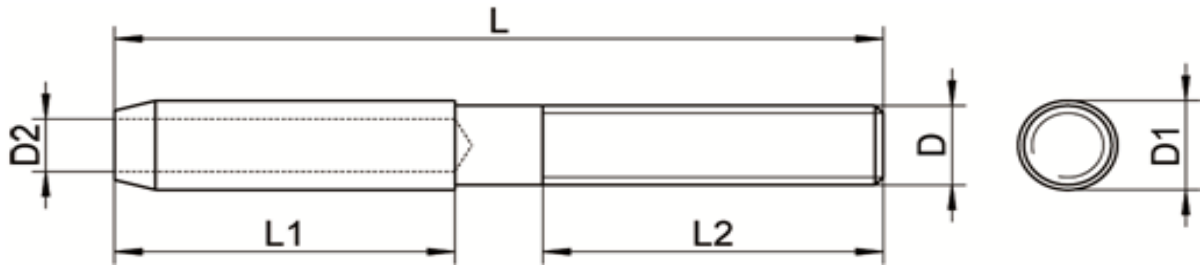

ART. 8446

M8446

Mini-terminali a pressare filetto sinistro, aisi 316 / A4

Mini-swage stud terminal left thread, aisi 316 / A4

Codice Articolo Item Number	cavo (mm) wire rope (mm)	D1 (mm)	D2 (mm)	D (mm)	L1 (mm)	L2 (mm)	L (mm)	 Box	 Master carton
84460400004	4	7,5	4,3	M 6	25	30	60	10	400
84460500004	5	9,5	5,3	M 8	31	31	70	10	300
84460600004	6	12,5	6,4	M10	37	40	85	5	150